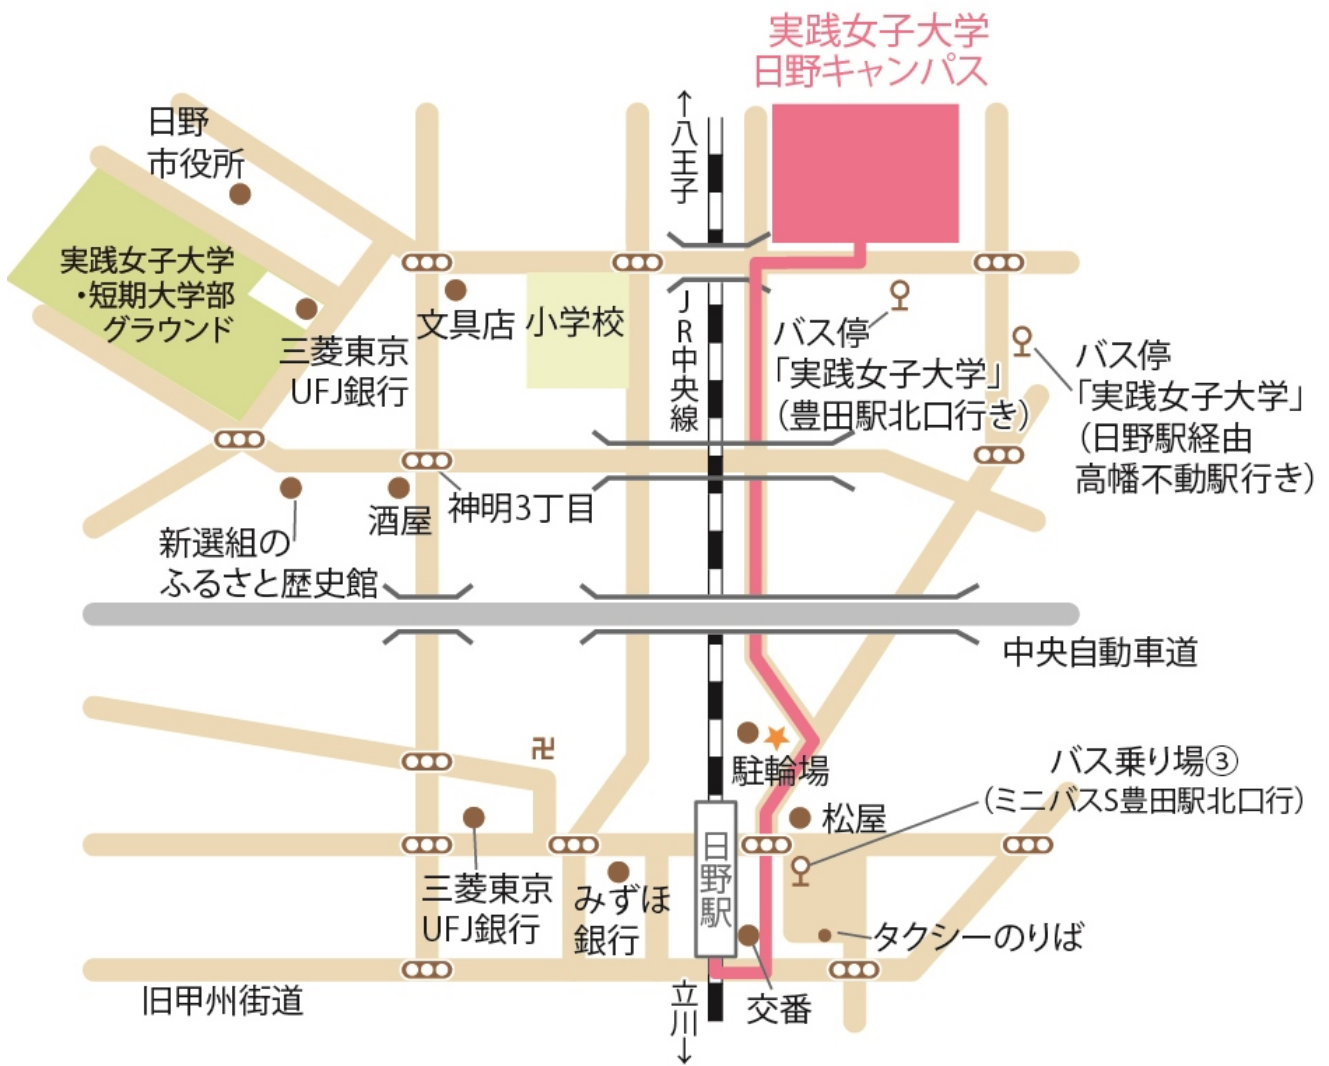

実践女子大学・実践女子大学短期大学部 日野キャンパス

<アクセスマップ (印刷用) >

日野駅から

◎ 徒歩 約 12 分

◎ 日野市ミニバス [豊田駅北口行] 約 5 分+『実践女子大学』下車、徒歩約 1 分 (S 市内路線)

高幡不動駅から

◎ 京王バス [日野駅行 (日 02、高 33)] 約 11 分+『日野市役所入口』下車、徒歩約 5 分

◎ 日野市ミニバス [豊田駅北口行] 約 23 分+『実践女子大学』下車、徒歩約 1 分 (S 市内路線)

★案内板